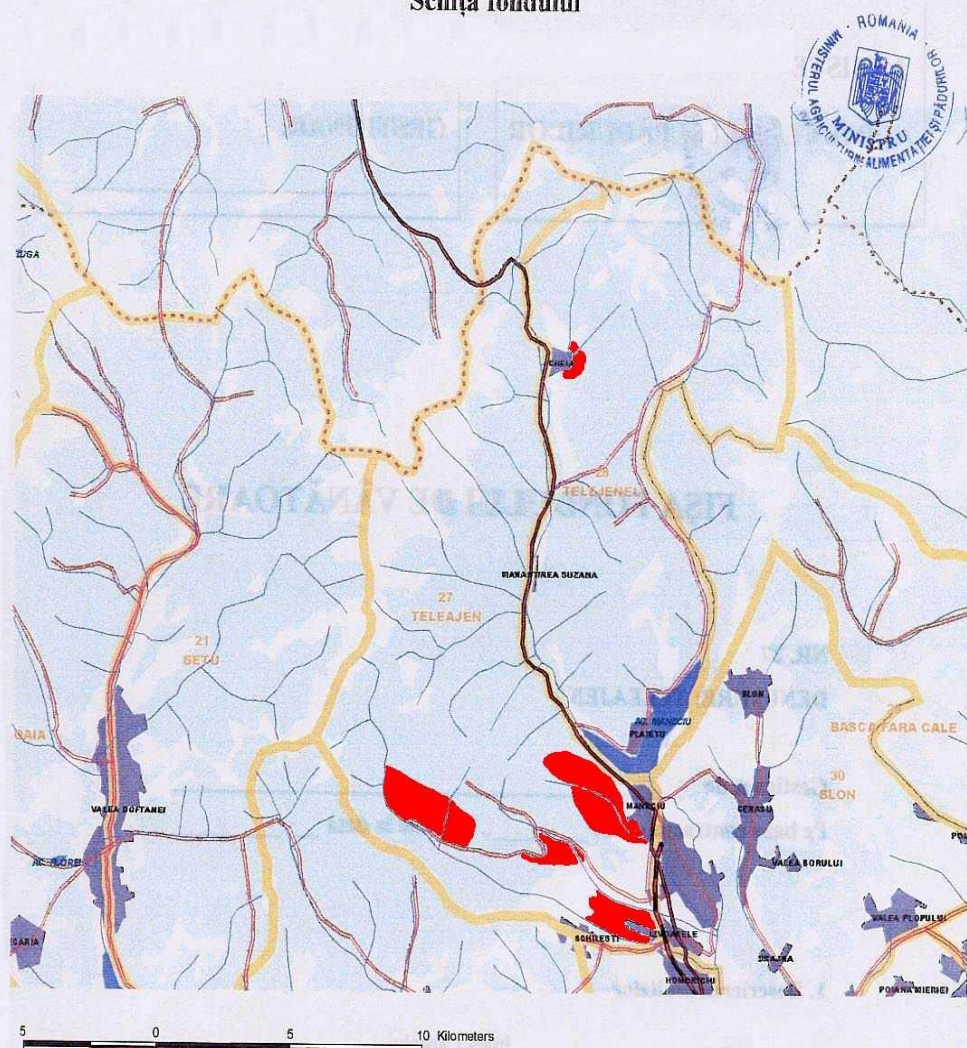

Pe baza contractului nr.122, încheiat la data 29.09.2011

1. Descrierea limitelor

NORD: Culmea Laptelui – Culmea Tigailor

EST: Raul Teleajen

**SUD: Localitatea Homoraciu pe drumul comunal pana la loc
SchiulestiPlaiul lui Serban Voda**

VEST: Culmea Radila, Culmea Negrasu

Schița fondului

LEGENDA

- Rauri
- Cai ferate
- Drumuri nationale
- Drumuri
- Limite judet
- Limite fonduri de vanatoare
- Lacuri
- Localitati
- Padure de stat
- Padure privata